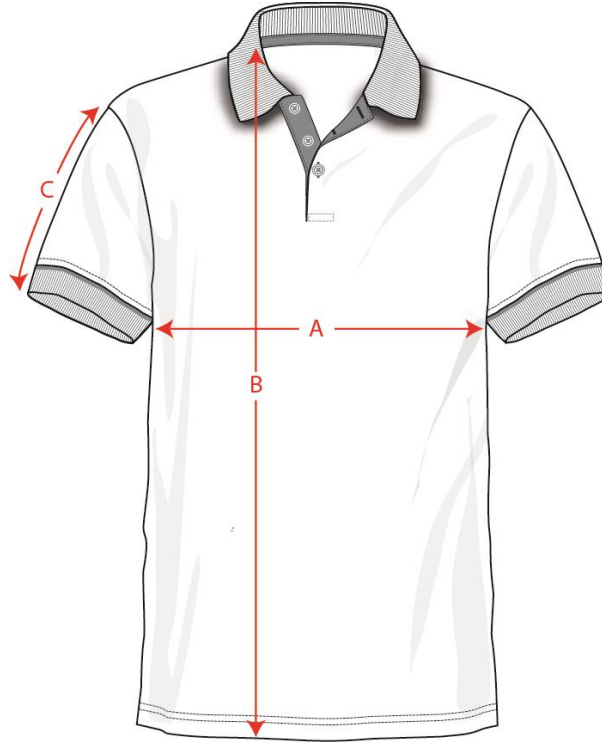

42102-141006 Polohemd, Kurzarm, Mädchen

Größen/Sizes	116	128	140	152	164/ XS	S	M	L	XL	XXL	3XL	4XL
A: 1/2 Brustweite/ Half Chest	36 cm	39 cm	42 cm	45 cm	48 cm	49 cm	51 cm	53 cm	55 cm	57 cm	59 cm	61 cm
B: Länge Vorne/ Body Length Front	47 cm	51 cm	55 cm	59 cm	63 cm	64 cm	66 cm	68 cm	70 cm	72 cm	74 cm	76 cm
C: Armlänge/ Sleeve Length	12 cm	13 cm	14 cm	15 cm	18 cm	19,5 cm	20,5 cm	21,5 cm	22,5 cm	23,5 cm	24,5 cm	25,5 cm